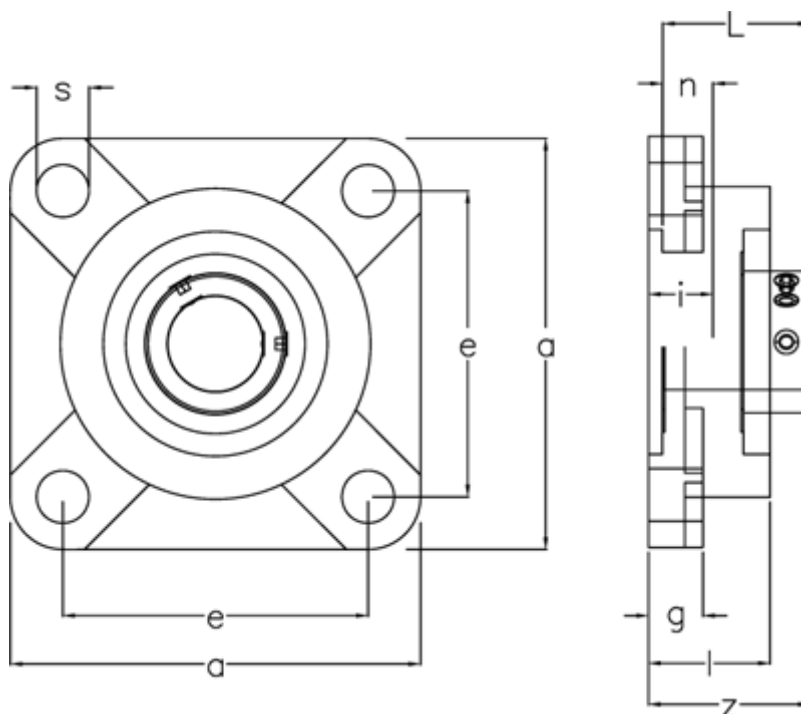

Varenummer: 54810052063
Beskrivelse: 4 huls flangeleje SSUCF206 f/aksel Ø30mm
Massiv rustfast, poleret

Mål

a	= 108	Leje	= SUC206
Bolt str.	= M14	Nominal træk	= 15.9
e	= 83	s	= 13
g	= 14.0	Vægt	= 1.21
Hus	= SF206	z	= 40.2
i	= 18		
l	= 31.0		
L	= 38.1		